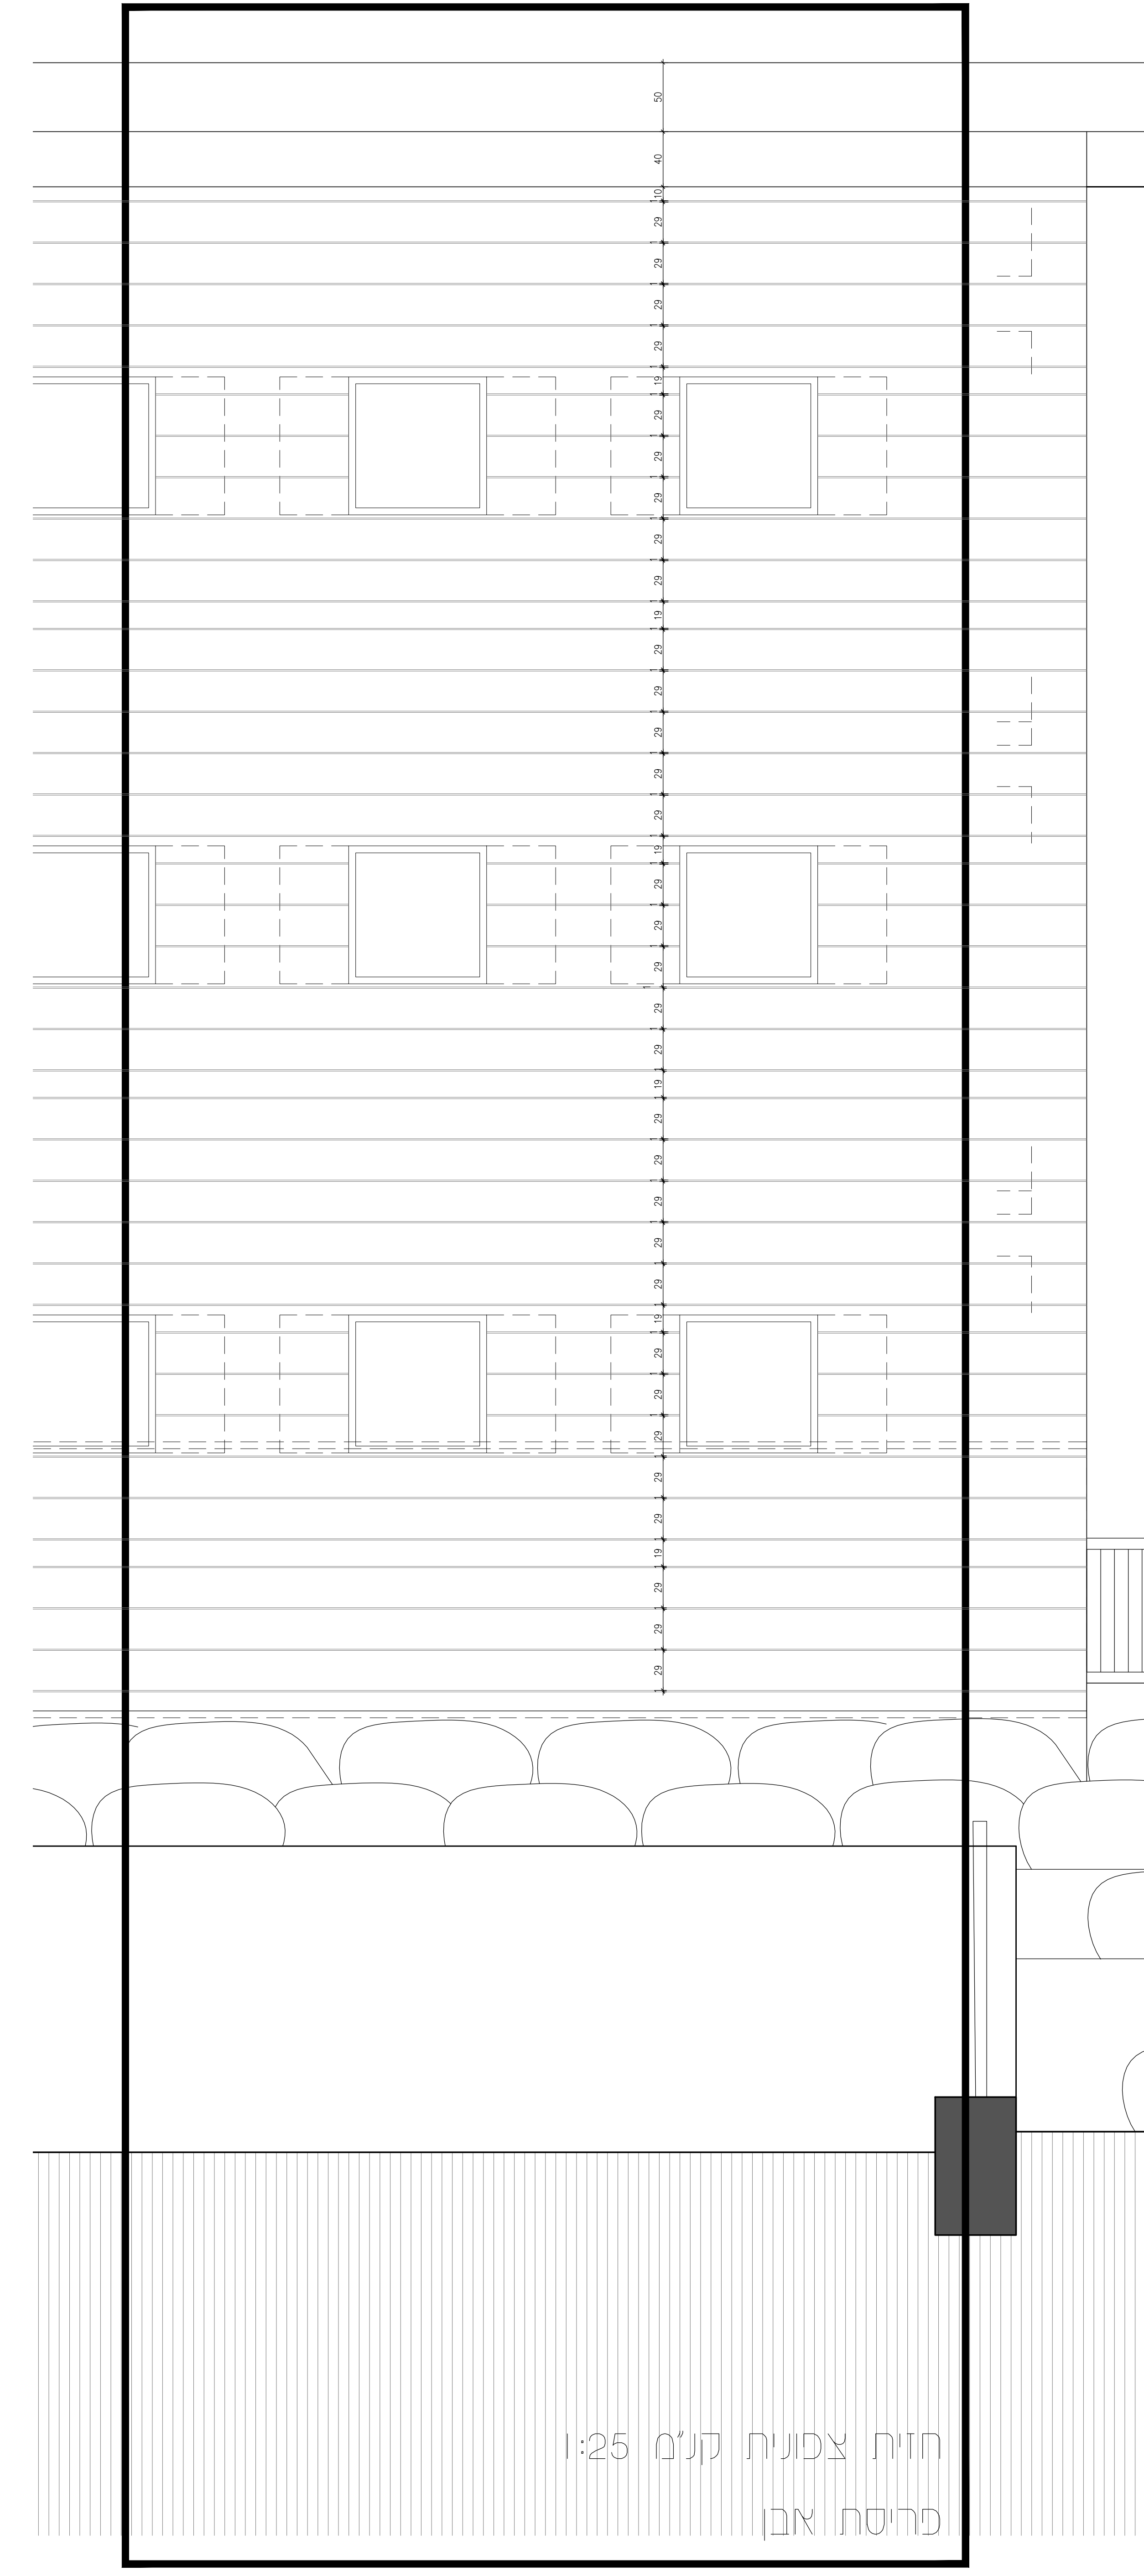

חזית דרומית קנ"מ 1:25
פריסת אבן

חזית מערבית קנ"מ 1:25
פריסת אבן

חזית מזרחית קנ"מ 1:25
פריסת אבן

חזית צפונית קנ"מ 1:25
פריסת אבן

תאריך	מסע עסקן	מסע עסקן
28.11.2023	עסקן ככלי	1
01.01.2024	עסקן ככלי	2
03.01.2024	עסקן ככלי	3
08.01.2024	עסקן ככלי	4
14.01.2024	עסקן ככלי	5
21.01.2024	עסקן ככלי	6
22.01.2024	עסקן ככלי	7
29.01.2024	עסקן ככלי	8
04.02.2024	עסקן ככלי	9
25.02.2024	עסקן ככלי	10

לשון: לוקטור לבית

המח: פריסת אבן

תאריך: 03.09.2023
קנה: 1:25

מסל: 17

בית מספר נתיבים: 21-221

ד"ר אורינון אורינון
מחלקת אדריכלות
רחוב מלביץ 17, תל אביב 6109903
www.dnuron.com
dnuron@gmail.com